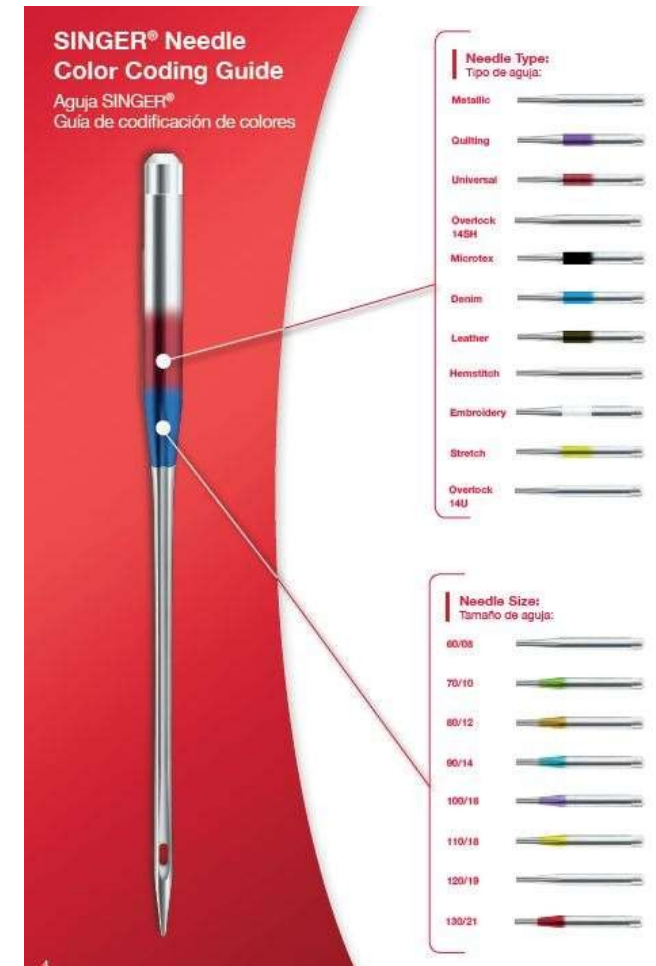

NOVEDAD
Accesorios

Agujas SINGER

Novedades principales:

- Estética completamente renovada
- Link directo a Youtube con código QR
- Algunas agujas tienen un revestimiento de titanio que mejora el uso de la aguja y la penetración en tejidos ásperos y densos además de hacerla más resistente ante los adhesivos (estabilizadores o spray).
- Agujas gemelas con puntas diversas para diferentes tipos de tejido: punto y jeans
- Agujas de pespunte
- Más blisters de agujas variadas
- Agujas Microtex

Para un resultados óptimos, SINGER® recomienda cambiar la aguja después de **6-8 horas de costura y/o con cada cambio de tipo de tejido.**