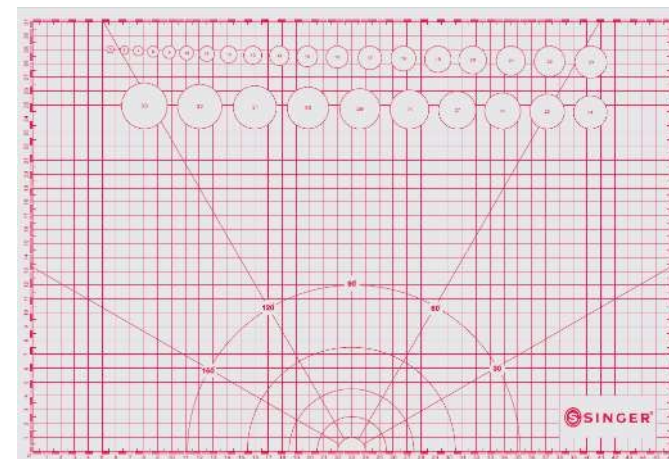

Dorso

Precio Lista Público

€ 19,90

Coste dist.

€ 9,90