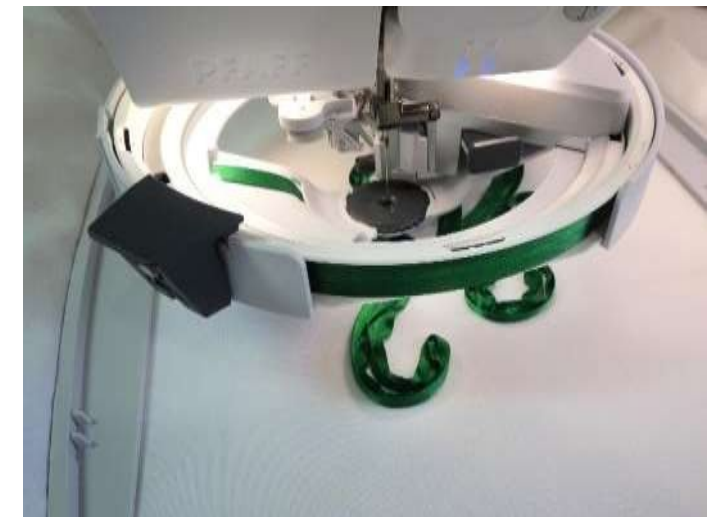

Accesorio bordado con cinta

- **Innovador** – Primero en el sector del bordado doméstico.
- **Rotación de 360 °**: posiciona la cinta con precisión en cualquier dirección para crear espléndidos bordados.
- **Expande tu capacidad de bordado** - Crea texturas y dimensiones vistas antes solo en el bordado comercial.
- **Guia de la cinta regulable**: funciona con cintas de entre 6 mm y 16 mm de ancho, además puede funcionar con una cinta estrecha de 1/8 ".
- **Dispositivo motorizado**: puede albergar hasta 8 metros de cinta.

Código 821260096

Precio Lista Público € 399,00

ACTUALIZACIÓN software máquina:
PFAFF® creative icon™ - 28 Septiembre